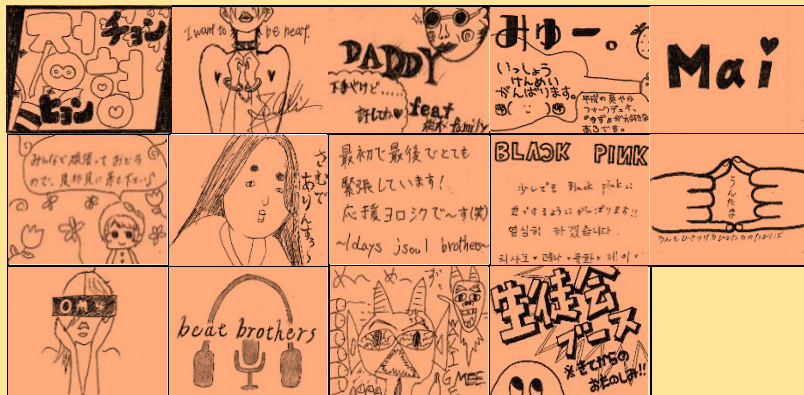

ケーキセット(コーヒー、紅茶、ココア等)/ケーキ・パン/焼き菓子

各文化部・・・展示、即売

3年生、PTA・・・模擬店、バザー

勝浦校・・・花苗、ジャムの即売

## H28 松西文化祭 [Mステ] 出演者

1	ちゃんひゃん	山崎 夕陽	片山 明日華
2	1 person Bocci	湯浅 彩希	
3	柏木 family	小原 伊織	岩野 祐樹 七條 将弥 柏木 至 松永 雄将 大塚 聖巳 高橋 朋之 松田 哲平 山本 智也 小島 陵
4	みゅー。	阿部 美優	
5	Mai	長池 麻衣	
6	「もう娘。」	松永 朱音	佐野 芹奈 高見 宥妃 堺 満咲 近藤 ひかる 後藤田 岡紗 杉谷 萌 丹華 島本 桃奈
7	SAM	福岡 佐良	石原 真衣 笠茂 天音
8	1 days jsoul brothers	谷口 和暉	中内 魁人
9	MRRC	若井 麗奈	山本 瑠華 矢田 千咲 朝日 芽衣
10	うんたき	古城 琴音	神山 結華 八木 華香 西岡 美味 木庭 詩乃
11	omg	福岡 佐良	西本 誠
12	beat brothers	岩田 康典	神谷 湧也
13	め〜め〜ず	鈴木 裕基	八木 華香 中山 志乃 中西 彩寧